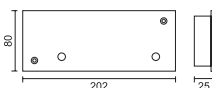

ministar + mini einbaupunkt 50 x 50
ministar + miniaufbautrafo 20–70w

minimal compact zubehör / accessoires für / for ministar, ar-111 short, ar-111 long

entblendung

- ct 23 33 61 mini glare
entblendung für ct 23 07 21 /
23 / 33, mat black
- ct 23 33 63 maxi glare
entblendung für ct 23 07 25 /
27 / 29 / 37, mat black

zubehör für 12v versionen

- ct 23 07 77 mini einbaupunkt 50 x 50
zur direkten befestigung bei
gipskarton mit feder
(ausschnitt ø 40mm),
aluminium matt geschliffen,
eloxiert
- ct 23 07 71 montageplatte 80 x 60
zur befestigung mit schrauben,
aluminium matt geschliffen,
eloxiert
- ct 23 21 72 klemmbox
zur verwendung mit monta-
geplatte ct 23 07 71, bei auf-
putzverklebung 12v,
mid grey lackiert
- ct 23 07 73 montageplatte 104 x 80
zur montage auf 68mm up-
dose, aluminium matt ge-
schliffen, eloxiert
- ct 23 07 80 modul einbautrafo 20–70w
incl. montageplatte
ct 23 07 73, 68 mm hohlraum-
dose und einbautrafo 20–70w
- ct 23 07 78 double montageplatte 202 x 80
aluminium matt geschliffen,
eloxiert
- ct 23 07 87 vierfach montagepl. 450 x 80
aluminium matt geschliffen,
eloxiert
- ct 23 07 75 miniaufbautrafo 20–70w
aluminium matt geschliffen,
eloxiert, mid grey lackiert
- ct 23 07 79 doppel miniaufbautrafo
2 x 20–70w
aluminium matt geschliffen,
eloxiert, mid grey lackiert
- ct 23 07 85 vierfach miniaufbautrafo
4 x 20–70w
aluminium matt geschliffen,
eloxiert, mid grey lackiert