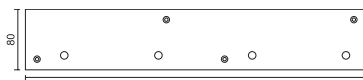

minimal compact zubehör / accessoires für / for ministar, ar-111 short, ar-111 long

entblendung

1. ct 23 33 61 mini glare
   entblendung für ct 23 07 21 /
   23 / 33, mat black
2. ct 23 33 63 maxi glare
   entblendung für ct 23 07 25 /
   27 / 29 / 37, mat black

zubehör für 12v versionen

1. ct 23 07 77 mini einbaupunkt 50 x 50
   zur direkten befestigung bei
   gipskarton mit feder
   (ausschnitt ø 40mm),
   aluminium matt geschliffen,
   eloxiert
2. ct 23 07 71 montageplatte 80 x 60
   zur befestigung mit schrauben,
   aluminium matt geschliffen,
   eloxiert
3. ct 23 21 72 klemmbox
   zur verwendung mit monta-
   geplatte ct 23 07 71, bei auf-
   putzverklebung 12v,
   mid grey lackiert
4. ct 23 07 73 montageplatte 104 x 80
   zur montage auf 68mm up-
   dose, aluminium matt ge-
   schliffen, eloxiert
5. ct 23 07 80 modul einbautrafo 20–70w
   incl. montageplatte
   ct 23 07 73, 68 mm hohlraum-
   dose und einbautrafo 20–70w
6. ct 23 07 78 double montageplatte 202 x 80
   aluminium matt geschliffen,
   eloxiert
7. ct 23 07 87 vierfach montagepl. 450 x 80
   aluminium matt geschliffen,
   eloxiert
8. ct 23 07 75 miniaufbautrafo 20–70w
   aluminium matt geschliffen,
   eloxiert, mid grey lackiert
9. ct 23 07 79 doppel miniaufbautrafo
   2 x 20–70w
   aluminium matt geschliffen,
   eloxiert, mid grey lackiert
10. ct 23 07 85 vierfach miniaufbautrafo
    4 x 20–70w
    aluminium matt geschliffen,
    eloxiert, mid grey lackiert

glare prevention

1. ct 23 33 61 mini glare
   glare prevention for ct 23 07 21
   / 23 / 33, mat black
2. ct 23 33 63 maxi glare
   glare prevention for ct 23 07 25
   / 27 / 29 / 37, mat black

accessories for 12v versions

1. ct 23 07 77 mini einbaupunkt 50 x 50
   for mounting directly onto
   cavity ceilings with clip-
   system (cut out ø 40 mm),
   brushed aluminium, anodised
2. ct 23 07 71 mounting plate 80 x 60
   for screw-mounting, brushed
   aluminium, anodised
3. ct 23 21 72 clamp box
   to be used with mounting
   plate ct 23 07 71 for surface
   mounting 12v, mid grey
   lacquered
4. ct 23 07 73 mounting plate 104 x 80
   for mounting onto 68mm
   flush box, brushed
   aluminium, anodised
5. ct 23 07 80 modul mini transformer 20–70w
   incl. mounting plate ct 23 07 73,
   68 mm flush box and mini
   transformer 20–70w
6. ct 23 07 78 2 x mounting plate 202 x 80
   brushed aluminium, anodised
7. ct 23 07 87 4 x mounting plate 450 x 80
   brushed aluminium, anodised
8. ct 23 07 75 mini transformer 20–70w
   brushed aluminium, anodised,
   mid grey lacquered
9. ct 23 07 79 double mini transformer
   2 x 20–70w
   brushed aluminium, anodised,
   mid grey lacquered
10. ct 23 07 85 four mini transformer
    4 x 20–70w
    brushed aluminium, anodised,
    mid grey lacquered

aufgrund der speziellen abdeckkappe der
minimal compact ar-111 versionen können nur
osram irc leuchtmittel verwendet werden.

due to the special cover cap of the minimal
compact ar-111 versions, they can only be used
with osram irc lamps.