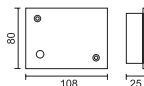

minimal compact zubehör / accessoires für / for ministar, ar-111 short, ar-111 long

entblendung

1. ct 23 33 61 mini glare
   entblendung für ct 23 07 21 /
   23 / 33, mat black
2. ct 23 33 63 maxi glare
   entblendung für ct 23 07 25 /
   27 / 29 / 37, mat black

zubehör für 12v versionen

1. ct 23 07 77 mini einbaupunkt 50 x 50
   zur direkten befestigung bei
   gipskarton mit feder
   (ausschnitt ø 40mm),
   aluminium matt geschliffen,
   eloxiert
2. ct 23 07 71 montageplatte 80 x 60
   zur befestigung mit schrauben,
   aluminium matt geschliffen,
   eloxiert
3. ct 23 21 72 klemmbox
   zur verwendung mit monta-
   geplatte ct 23 07 71, bei auf-
   putzverklebung 12v,
   mid grey lackiert
4. ct 23 07 73 montageplatte 104 x 80
   zur montage auf 68mm up-
   dose, aluminium matt ge-
   schliffen, eloxiert
5. ct 23 07 80 modul einbautrafo 20–70w
   incl. montageplatte
   ct 23 07 73, 68 mm hohlraum-
   dose und einbautrafo 20–70w
6. ct 23 07 78 double montageplatte 202 x 80
   aluminium matt geschliffen,
   eloxiert
7. ct 23 07 87 vierfach montagepl. 450 x 80
   aluminium matt geschliffen,
   eloxiert
8. ct 23 07 75 miniaufbautrafo 20–70w
   aluminium matt geschliffen,
   eloxiert, mid grey lackiert
9. ct 23 07 79 doppel miniaufbautrafo
   2 x 20–70w
   aluminium matt geschliffen,
   eloxiert, mid grey lackiert
10. ct 23 07 85 vierfach miniaufbautrafo
    4 x 20–70w
    aluminium matt geschliffen,
    eloxiert, mid grey lackiert

glare prevention

1. ct 23 33 61 mini glare
   glare prevention for ct 23 07 21
   / 23 / 33, mat black
2. ct 23 33 63 maxi glare
   glare prevention for ct 23 07 25
   / 27 / 29 / 37, mat black

accessories for 12v versions

1. ct 23 07 77 mini einbaupunkt 50 x 50
   for mounting directly onto
   cavity ceilings with clip-
   system (cut out ø 40 mm),
   brushed aluminium, anodised
2. ct 23 07 71 mounting plate 80 x 60
   for screw-mounting, brushed
   aluminium, anodised
3. ct 23 21 72 clamp box
   to be used with mounting
   plate ct 23 07 71 for surface
   mounting 12v, mid grey
   lacquered
4. ct 23 07 73 mounting plate 104 x 80
   for mounting onto 68mm
   flush box, brushed
   aluminium, anodised
5. ct 23 07 80 modul mini transformer 20–70w
   incl. mounting plate ct 23 07 73,
   68 mm flush box and mini
   transformer 20–70w
6. ct 23 07 78 2 x mounting plate 202 x 80
   brushed aluminium, anodised
7. ct 23 07 87 4 x mounting plate 450 x 80
   brushed aluminium, anodised
8. ct 23 07 75 mini transformer 20–70w
   brushed aluminium, anodised,
   mid grey lacquered
9. ct 23 07 79 double mini transformer
   2 x 20–70w
   brushed aluminium, anodised,
   mid grey lacquered
10. ct 23 07 85 four mini transformer
    4 x 20–70w
    brushed aluminium, anodised,
    mid grey lacquered

aufgrund der speziellen abdeckkappe der
minimal compact ar-111 versionen können nur
osram irc leuchtmittel verwendet werden.

due to the special cover cap of the minimal
compact ar-111 versions, they can only be used
with osram irc lamps.