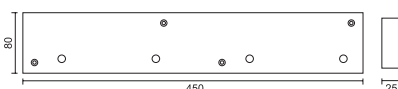

ministar + mini einbaupunkt 50 x 50
ministar + miniaufbautrafo 20–70w

minimal compact zubehör / accessoires für / for ministar, ar-111 short, ar-111 long

entblendung

- ct 23 33 61 mini glare
entblendung für ct 23 07 21 /
23 / 33, mat black
- ct 23 33 63 maxi glare
entblendung für ct 23 07 25 /
27 / 29 / 37, mat black

zubehör für 12v versionen

- ct 23 07 77 mini einbaupunkt 50 x 50
zur direkten befestigung bei
gipskarton mit feder
(ausschnitt ø 40mm),
aluminium matt geschliffen,
eloxiert
- ct 23 07 71 montageplatte 80 x 60
zur befestigung mit schrauben,
aluminium matt geschliffen,
eloxiert
- ct 23 21 72 klemmbox
zur verwendung mit monta-
geplatte ct 23 07 71, bei auf-
putzverklebung 12v,
mid grey lackiert
- ct 23 07 73 montageplatte 104 x 80
zur montage auf 68mm up-
dose, aluminium matt ge-
schliffen, eloxiert
- ct 23 07 80 modul einbautrafo 20–70w
incl. montageplatte
ct 23 07 73, 68 mm hohlraum-
dose und einbautrafo 20–70w
- ct 23 07 78 double montageplatte 202 x 80
aluminium matt geschliffen,
eloxiert
- ct 23 07 87 vierfach montagepl. 450 x 80
aluminium matt geschliffen,
eloxiert
- ct 23 07 75 miniaufbautrafo 20–70w
aluminium matt geschliffen,
eloxiert, mid grey lackiert
- ct 23 07 79 doppel miniaufbautrafo
2 x 20–70w
aluminium matt geschliffen,
eloxiert, mid grey lackiert
- ct 23 07 85 vierfach miniaufbautrafo
4 x 20–70w
aluminium matt geschliffen,
eloxiert, mid grey lackiert