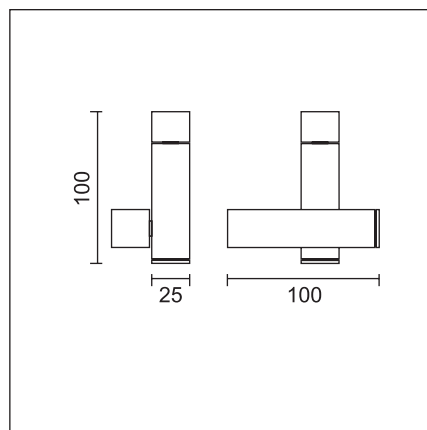

ministar

ct 23 07 21 ministar
aufbaustrahler 12v für
boden, wand und decke
*surface mounted 12v spot-
light for floors, walls and
ceilings*

qr-c 16, max 35w; gy 6,35;
12v; ip 20; schutzklasse III

zubehör accessories

- ct 23 07 77 mini einbaupunkt 50 x 50
mini mounting spot 50 x 50
- ct 23 07 71 montageplatte 80 x 60
mounting plate 80 x 60
- ct 23 21 72 klemmbox 12v 80 x 60
clamp box 12v 80 x 60
- ct 23 07 73 montagepl. up-dose 104 x 80
mounting plate 104 x 80
- ct 23 07 78 double montageplatte 202 x 80
double mounting plate 202 x 80
- ct 23 07 87 vierfach montagepl. 450 x 80
four mounting plate 450 x 80